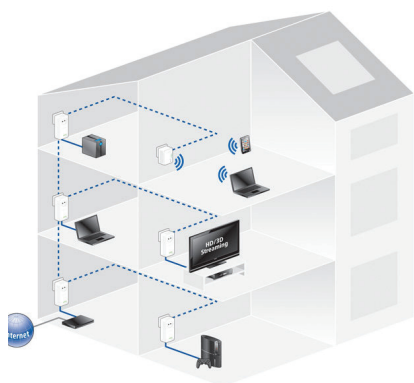

Netzwerkkarten

Gigabit PCIe Ethernet 100/1000	13,90
Intel Pro 1000 GT Gigabit PCI	26,90
Intel 2x 10G Ethernet X540T2 45pp	545,00
Gigabit Ethernetcard PCI	8,90

Printserver

Digitus Printserver 1x parallel	34,90
Digitus Printserver 1x USB	29,90
Digitus Printserver 1x MFP	39,90
DLink MFP Printserver USB	81,90
Linksys Switch+Printserver USB	59,90

AVM 7272 WLAN, Telefon, Anlage	
<i>DECT Schnurlostelefon, WLAN-Router, Telefonanlage analog, ISDN, Firewall, digitaler Anrufbeantw. VOIP, ADSL2+</i>	
	179,90

AVM 3490 Fritzbox Router	
<i>DSL Router + WLAN n -Highspeed 450 Mbit, 4x LAN, 1x WAN, 1x USB 2.0, NAT Support, VPN-Support, Wifi Protected Setup (WPS), 3G USB Dongle Support</i>	
	169,90

AVM 7490 Fritzbox Phone - Anlage	
<i>VDSL Router + WLAN ac - Highspeed 1300Mbit (5GHz) + 450Mbit (2,4Ghz), Analog + ISDN Telefonanschluss, Firewall, integr. Basisstation f. DECT-Telefone, Faxempfang PDF VOIP, 4-Portswitch, WiFi-Multimedia</i>	
	229,90

DLINK HorstBox Professional	79,90
<i>WLAN-Modem Router, Druckserver, Telefonanlage</i>	
<i>1xS0-Bus extern, 3xEthernet, VOIP, DMZPort</i>	

NEC-i Aspire Telefonanlage ab	999,00
<i>Max. 200 Amtsleitungen, max. 200 IP-Amtsll., 256 Analoge Teilnehmer, max. 512 IP-Teilnehmer, max. 384 digitale Teilnehmer, 490 DECT-Teilnehmer, Max. 64 Konferenzschaltungen, max. 2000 Durchwahlnummern, unbegrenzte PC-Vermittlungsplätze</i>	

Auerswald Telefonanlagen und Telefone auf Anfrage