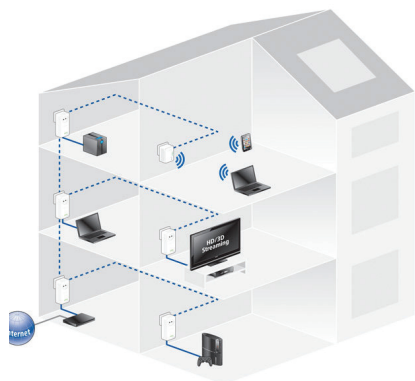

POE Produkte

Netgear FS108PEU 8x10/100	86,90
<i>Power over Ethernet POE für 4 Port - damit kann ein IP-Telefon, IP-Kamera mit Strom versorgt werden.</i>	
Zykel ES-2024PWR 26x	396,90
<i>24x10/100 +2x1000 + POE PoweroverEth.</i>	
Netgear 48-Port-Switch	419,90
<i>48x1000 Gigabit, +4 freie SFP GBIC Slots 1U, managebar, VLAN, usw.</i>	
NETGEAR 24-Port-Switch	169,90
<i>24x1000 Gigabit, +2 freie Ports, 1U-Rack-mount VLAN, Trunking, Portspiegelung, Store+Forwarding.</i>	

dLAN - PowerLine - usw.

WLAN zu schwach - Strahlen vermindern - Reichweite erhöhen ? Dann Stromnetz nutzen!

dLAN duo RJ45+USB Adapter	34,90
dLAN 200 Avplus 200Mbps	59,90
dLAN 500 AVStarterkit (2St.)	148,90
<i>Stromstecker inkl. WLAN -ACCESS-Point + weiterer dLANHS Adapter. Versetzen Sie die WLAN Reichweite nach Belieben, max. 85MBit</i>	

dLAN 1200+ Adapter	96,90
<i>Bis zu 1200 Mbps übers Stromnetz</i>	

dLan 500 Highspeedadapter	79,90
<i>bis zu 500 Mbps übers Stromnetz</i>	

TP-Link 500 Starterkit	59,90
<i>bis zu 500 Mbps übers Stromnetz</i>	

TP-Link 200 Adapter	39,90
<i>bis zu 200 Mbps übers Stromnetz</i>	

DSL-Router/AccessPoint

Allnet ADSL2+ Modem	39,90
SMC VDSL Modem	71,90
DLink WLAN Router WG54	25,90
DLink WLAN-n ModemRouter	65,90
DLink WLAN-n Accesspoint	63,90
DLink WLAN-n AP POE	158,90

für Schaltung flächendeckender WLANHot-Spots

Greifen Sie effektiv und sicher auf Ihre Firmen-Daten über VPN-DSL zu. Diese sichere Verbindungsart ermöglicht Ihnen aus der Ferne Ihre Daten im Büro, Heimarbeitsplatz o.Ä. zu nutzen. Sie sitzen praktisch in der Ferne an IHREM Arbeitsplatz oder Homerechner.

Level1 VPN-Router, DMZ	77,90

Das „drahtlose Netzkabel“ mit WLAN

DLink WLAN-n-Bridge **93,90**
Erweitern Sie Ihre Ethernetkabelverbindung mit einem drahtlosen Netz oder 2 Netze via WLAN. Unabhängig vom Betriebssystem - optional POE

Netgear VPNFirewall-Router **109,90**
Sichere VPN-Verbindung ins Büro, nach Hause. Führen Sie Ihre Netze zusammen - sicher. Bis zu 8 VPN-Verbindungen gleichzeitig +8-Port Switch

Netgear FVX538 VPN-Router **369,90**
Managebar, bis zu 200 VPN-Verbindungen, QoS Statefull Packetinspection Firewall, 8 Lanports, 5-User VPN-Client inklusive ca. 100MBit/s VPN Datendurchsatz - stabil, zuverlässig 1xGLan

AVM 4020 DSL Modemrouter	59,90
AVM 3272 DSL+WLAN-n	109,90
AVM 3390 VDSL+WLAN -n	169,90

Wir liefern weitere WLAN AccesPoints/Router

Für medizinische Umgebungen, Indoor/Outdoor, usw.

- Netgear - TP - D-Link - Lancom
- Funkwerk - Cisco - HP - Zykel - AVM

dLan TV Sat PC **179,00**

DVB-S2-HDTV-Empfänger - HomePlug AV

dLan TV Sat 1300 HD **387,00**

Digitales Satelliten-Fernsehen an jedem Gerät im Haus in FullHD ganz ohne Antennenkabel

Digitus WLAN 300MBit USB	13,90
AVM 802.11 WLAN 150MBit USB	29,90
AVM 802.11n WLAN 300MBit USB	38,90
LevelOne 2 Antennen 300n	29,90

Netzwerkkarten

Gigabit PCIe Ethernet 100/1000	13,90
Intel Pro 1000 GT Gigabit PCI	26,90
Intel 2x 10G Ethernet X540T2 45pp	545,00
Gigabit Ethernetcard PCI	8,90

Printserver

Digitus Printserver 1x parallel	34,90
Digitus Printserver 1x USB	29,90
Digitus Printserver 1x MFP	39,90
DLink MFP Printserver USB	81,90
Linksys Switch+Printserver USB	59,90

AVM 7272 WLAN, Telefon, Anlage **179,90**
DECT Schnurlostelefon, WLAN-Router, Telefonanlage analog, ISDN, Firewall, digitaler Anrufbeantw. VOIP, ADSL2+

AVM 4020 Fritzbox Router **244,90**
DSL Router + WLAN n -Highspeed 450 Mbit, 4x LAN, 1x WAN, 1x USB 2.0, NAT Support, VPN-Support, Wifi Protected Setup (WPS), 3G USB Dongle Support

AVM 7490 Fritzbox Phone - Anlage **229,90**
VDSL Router + WLAN ac - Highspeed 1300Mbit (5GHz) + 450Mbit (2,4Ghz), Analog + ISDN Telefonanschluss, Firewall, integr. Basisstation f. DECT-Telefone, Faxempfang PDF VOIP, 4-Portswitch, WiFi-Multimedia

DLINK HorstBox Professional **79,90**
WLAN-Modem Router, Druckserver, Telefonanlage 1xSO-Bus extern, 3xEthernet, VOIP, DMZPort